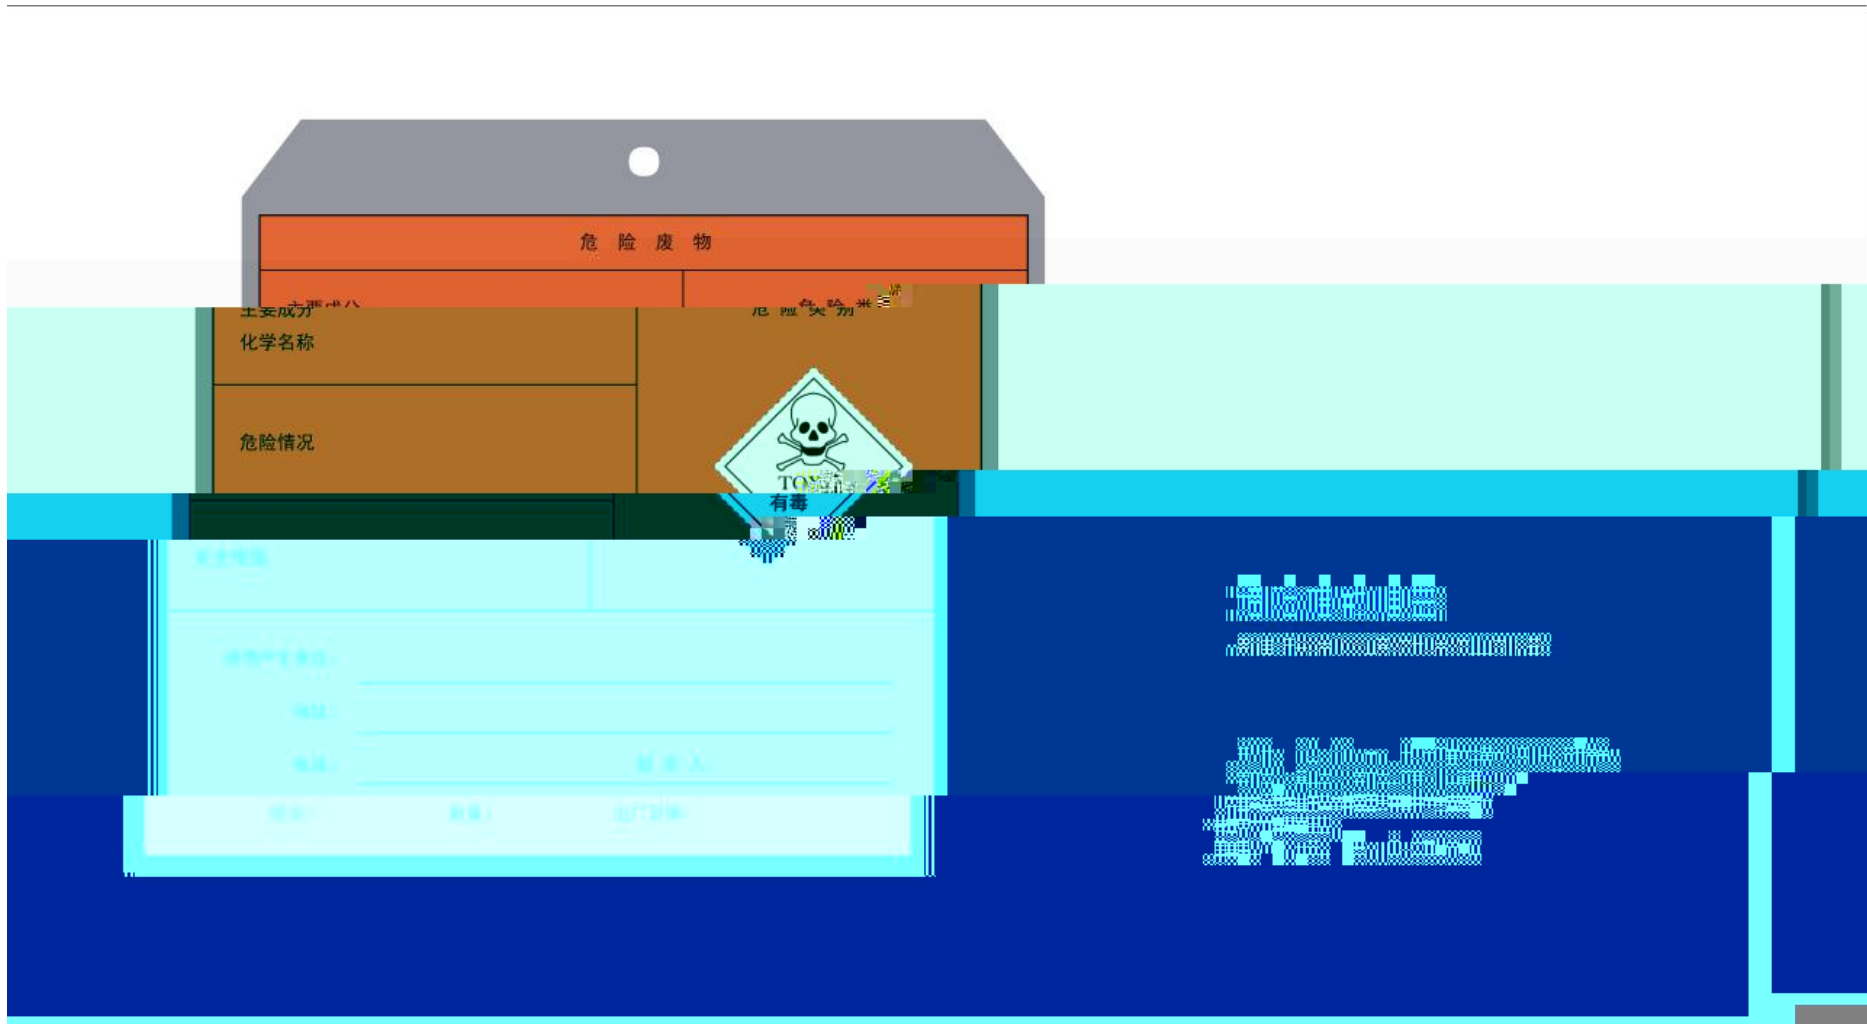

6-2

			/			/
	1			1		
	2			2		
	3			3		
	4			4		
	5			5		
	1					
	2					
	3					
	4					
	5					
	6					
	7					
			/			/
	1					
	2					

--	--

1

2

50 /

1

# 废矿物油

(900-199-08)

危险废物种类标识

符合国家标准《危险废物鉴别标准》

尺寸: 100mm × 100mm

GB 19092-2008